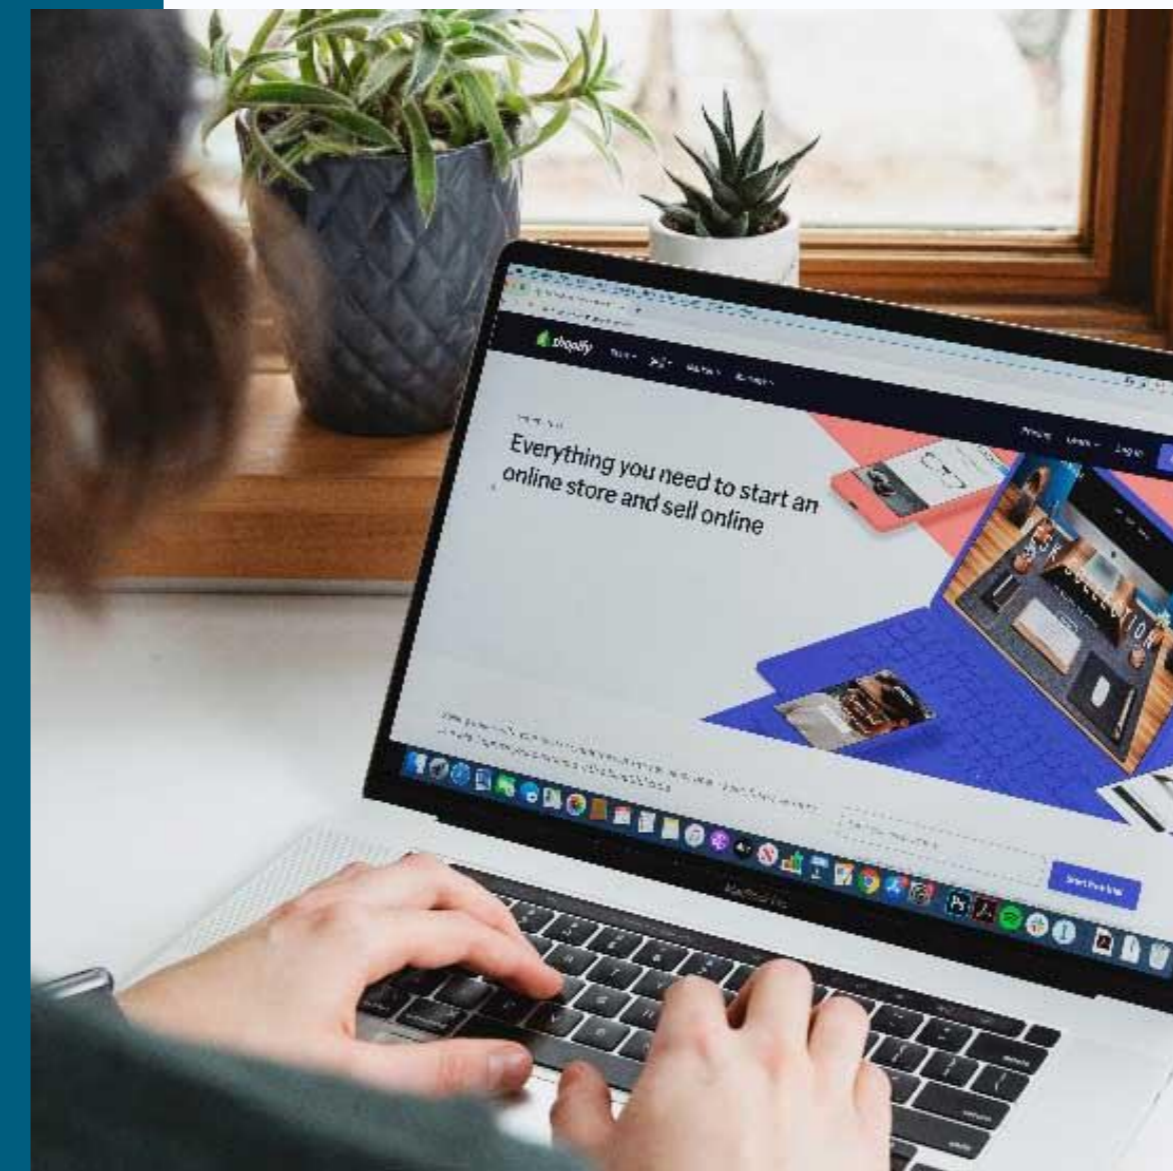

CRESKA

COMISIONES

Recarga tu cuenta

RECARGA TU CUENTA

CONCEPTO	CANTIDAD (USD)
Recarga tu Cuenta (% sobre el monto recibido)	5%
Comisión Flat al remitente de Fondos	0.30 USD

CRESKA 

¡CRESKAMOS JUNTOS!

SIGUENOS POR: