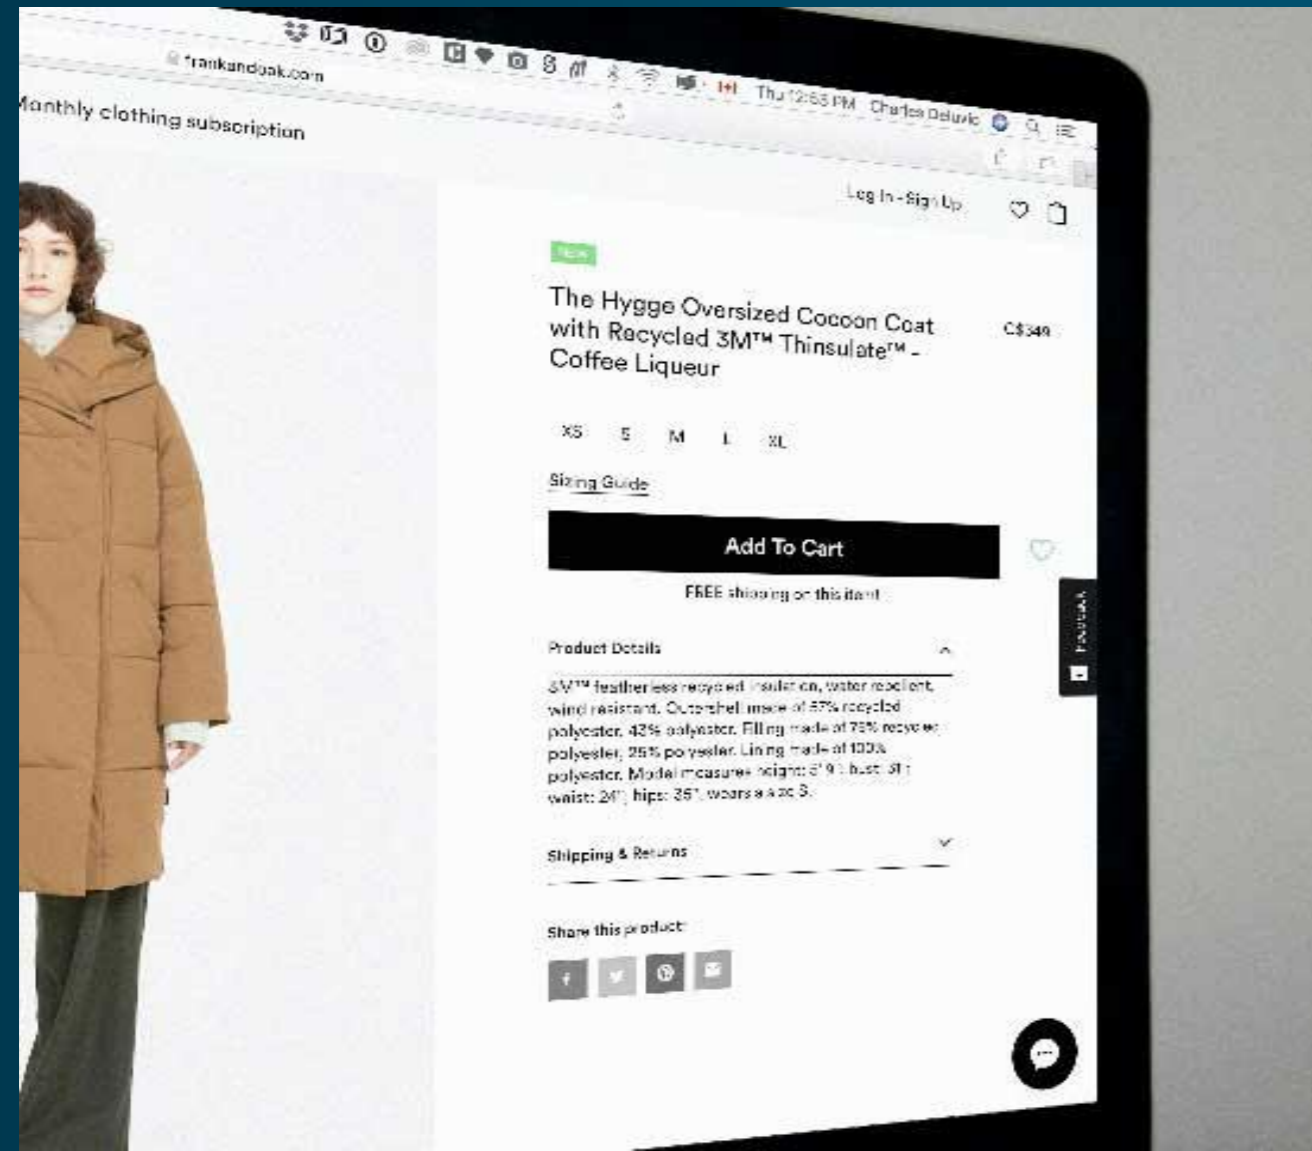

CRESKA

COMISIONES

Recarga tu cuenta

RECARGA TU CUENTA

CONCEPTO	CANTIDAD (USD)
Recarga tu Cuenta (% sobre el monto recibido)	5%
Comisión Flat al remitente de Fondos	0.30 USD

CRESKA 

¡CRESKAMOS JUNTOS!

SIGUENOS POR: