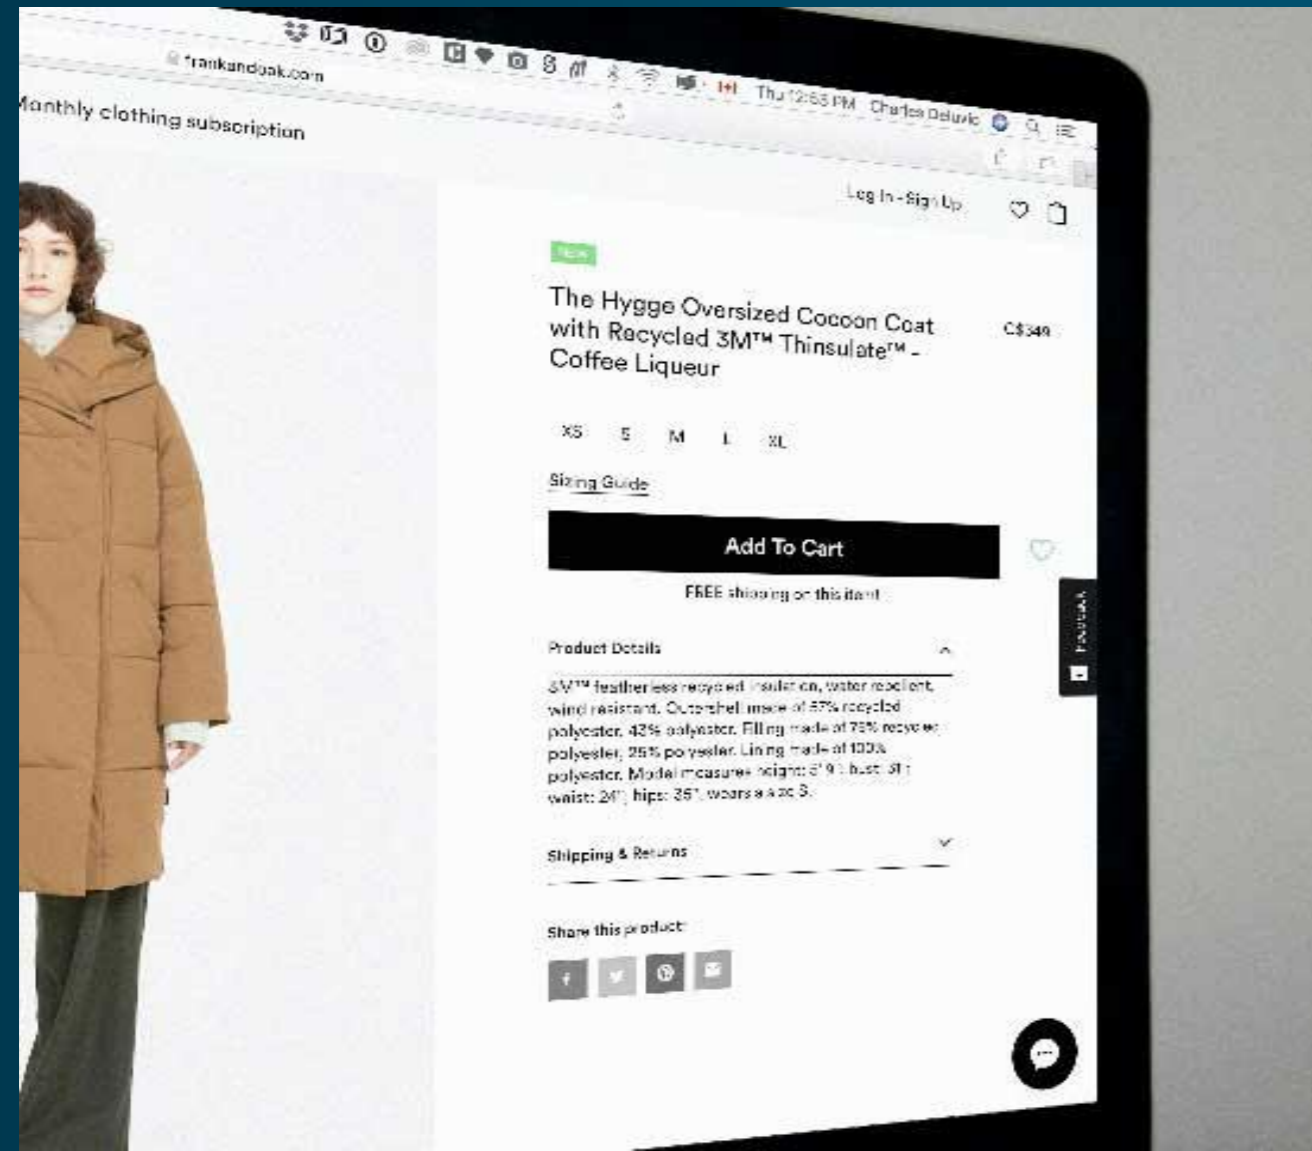

CRESKA

COMISIONES

Recarga tu cuenta

RECARGA TU CUENTA

CONCEPTO	CANTIDAD (USD)
Recarga tu Cuenta (% sobre el monto recibido)	5%
Comisión Flat al remitente de Fondos	0.50 USD

CRESKA 

¡CRESKAMOS JUNTOS!

SIGUENOS POR: