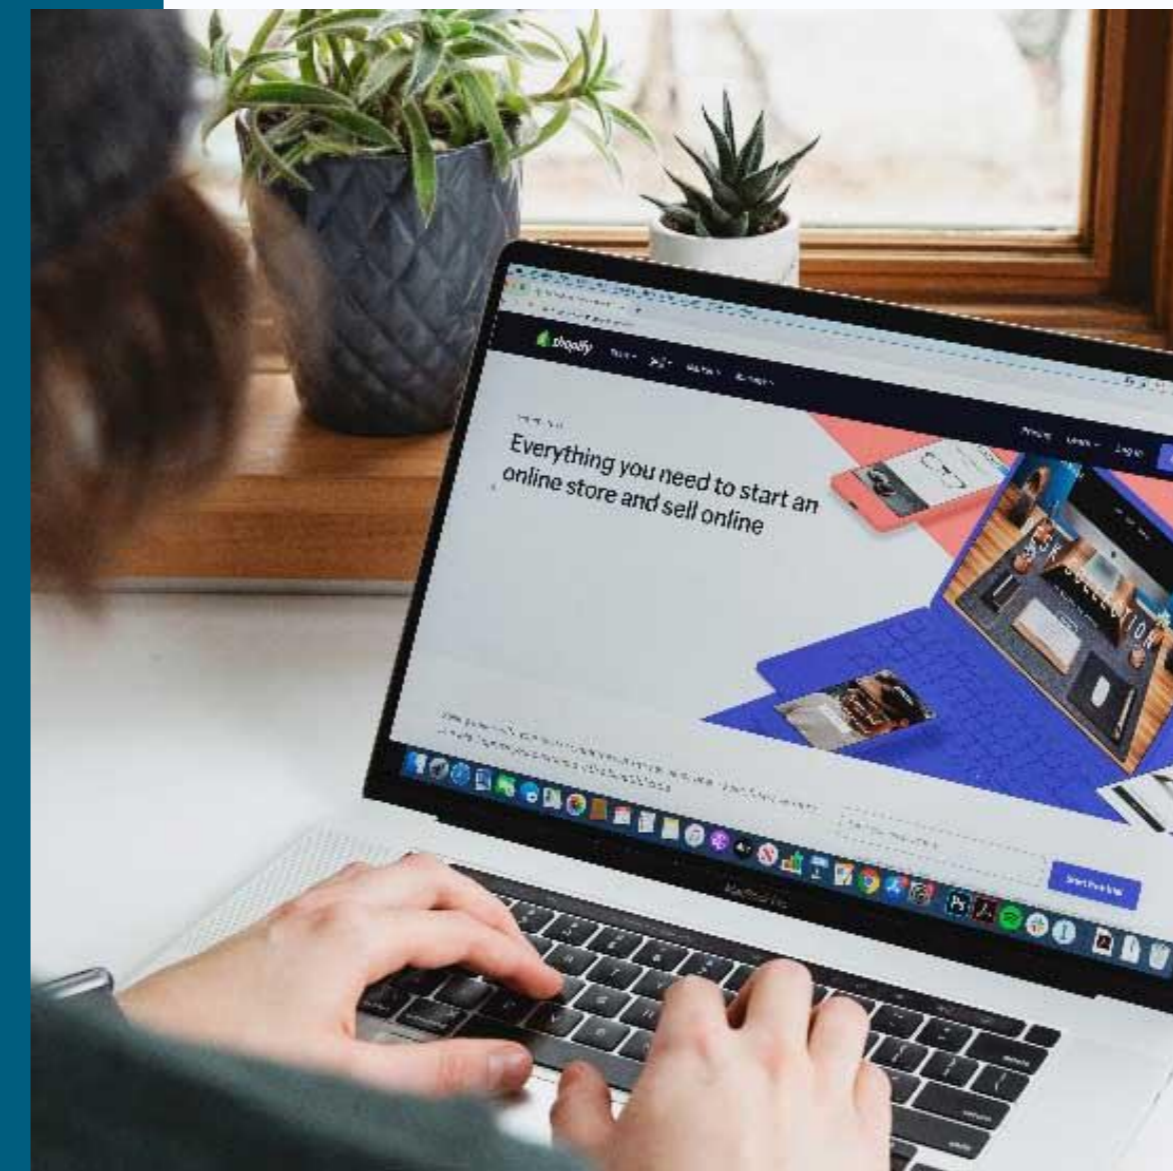

CRESKA

COMISIONES

Recarga tu cuenta

RECARGA TU CUENTA

CONCEPTO	CANTIDAD (USD)
Recarga tu Cuenta (% sobre el monto recibido)	5%
Comisión Flat al remitente de Fondos	0.50 USD

CRESKA 

¡CRESKAMOS JUNTOS!

SIGUENOS POR: